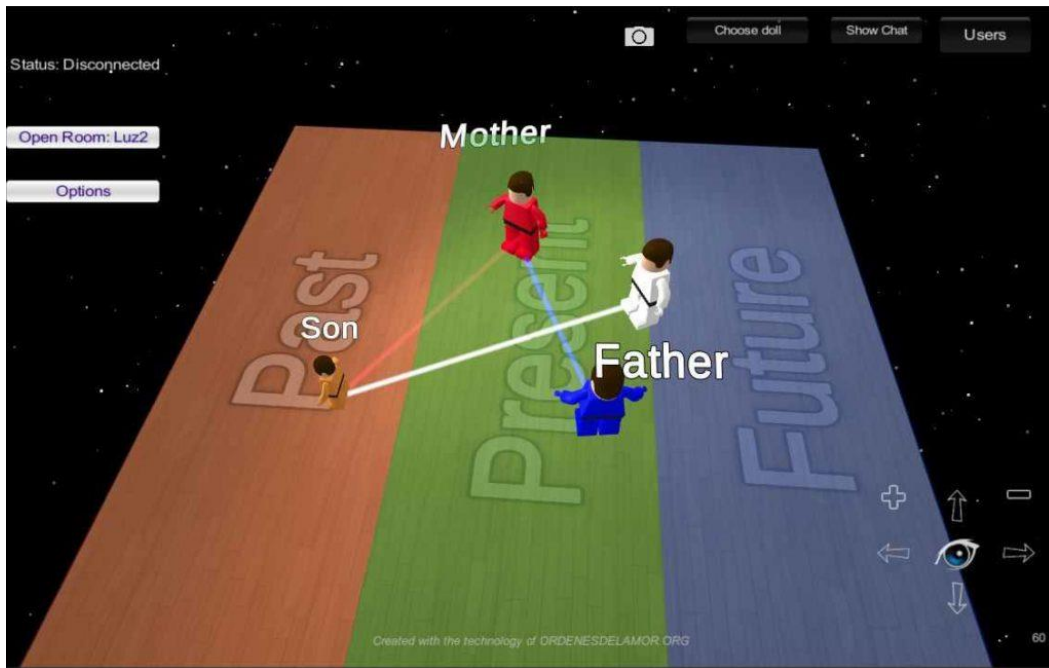

Comunicación

Los usuarios se pueden comunicar vía chat para expresar sus sensaciones y sentimientos. Además, se puede señalar a dónde mira cada figura.

Asignación de nombre

El Constelador puede asignar el nombre de la figura a uno de los participantes para que represente a lo que el desee y puede elegir que dicha etiqueta esté visible para todos los participantes o no. Es decir, funciona para las constelaciones en ciego o estructurales.

Guardar escenas

Para su posterior revisión con el nombre del consultante, la fecha y la hora. Además puedes también sacar fotografía a una escena determinada.

Definir una línea del tiempo

El constelador puede dividir la plataforma por línea del tiempo, muy útil para las Constelaciones Progresivas.