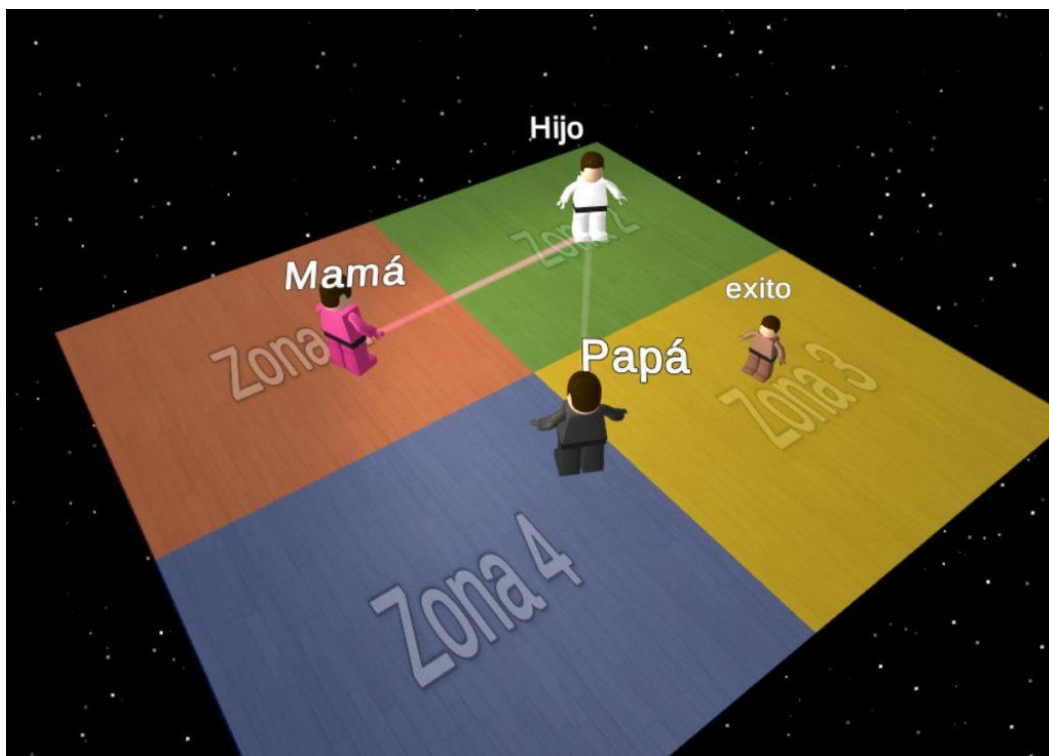

¿Qué es la Plataforma de Constelaciones Online?

Es una herramienta de software fácil de usar para realizar Constelaciones Familiares de manera virtual a distancia. Se pueden realizar de manera individual entre el Constelador y el consultante o bien realizar sesiones grupales. ¡Tiene características únicas que te permiten realizar Constelaciones Familiares sin necesidad de estar en un local físico!

Características

Sincronización

Los usuarios se sincronizan en tiempo real desde cualquier parte del mundo.

Control

El Constelador tiene herramientas de moderación y controla lo que ve el consultante en todo momento.

Comunicación

Los usuarios se pueden comunicar vía chat para expresar sus sensaciones y sentimientos. Además, se puede señalar a dónde mira cada figura.

Asignación de nombre

El Constelador puede asignar el nombre de la figura a uno de los participantes para que represente a lo que el desee y puede elegir que dicha etiqueta esté visible para todos los participantes o no. Es decir, funciona para las constelaciones en ciego o estructurales.

Guardar escenas

Para su posterior revisión con el nombre del consultante, la fecha y la hora. Además puedes también sacar fotografía a una escena determinada.

Definir una línea del tiempo

El constelador puede dividir la plataforma por línea del tiempo, muy útil para las Constelaciones Progresivas.