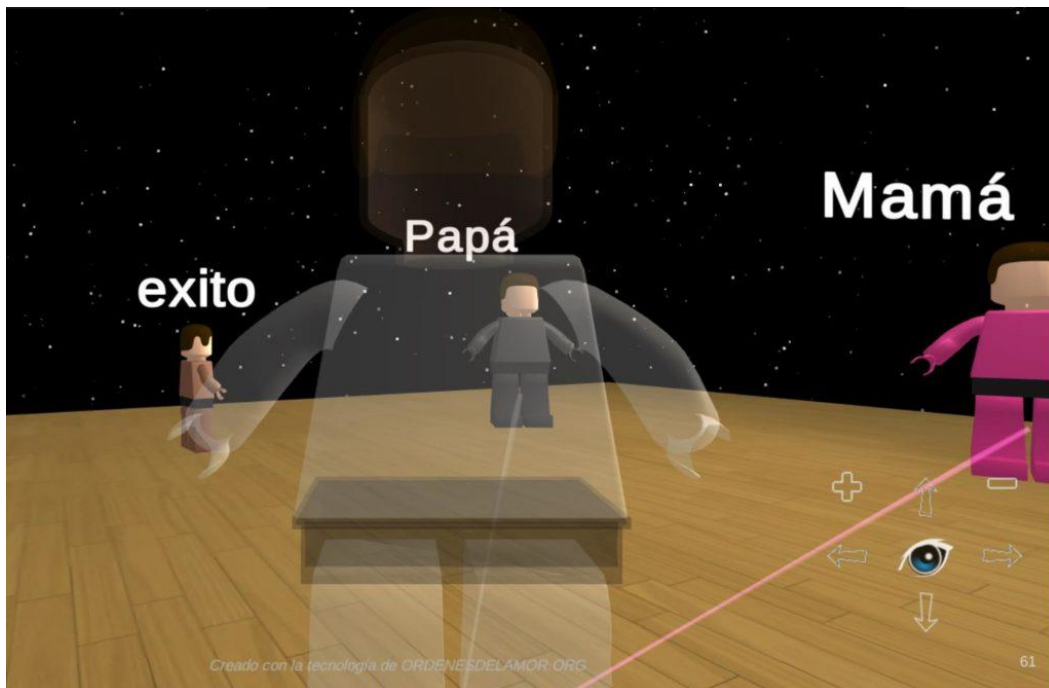

Comunicación

Los usuarios se pueden comunicar vía chat para expresar sus sensaciones y sentimientos. Además, se puede señalar a dónde mira cada figura.

Asignación de nombre

El Constelador puede asignar el nombre de la figura a uno de los participantes para que represente a lo que el desee y puede elegir que dicha etiqueta esté visible para todos los participantes o no. Es decir, funciona para las constelaciones en ciego o estructurales.

Guardar escenas

Para su posterior revisión con el nombre del consultante, la fecha y la hora. Además puedes también sacar fotografía a una escena determinada.

Definir una línea del tiempo

El constelador puede dividir la plataforma por línea del tiempo, muy útil para las Constelaciones Progresivas.